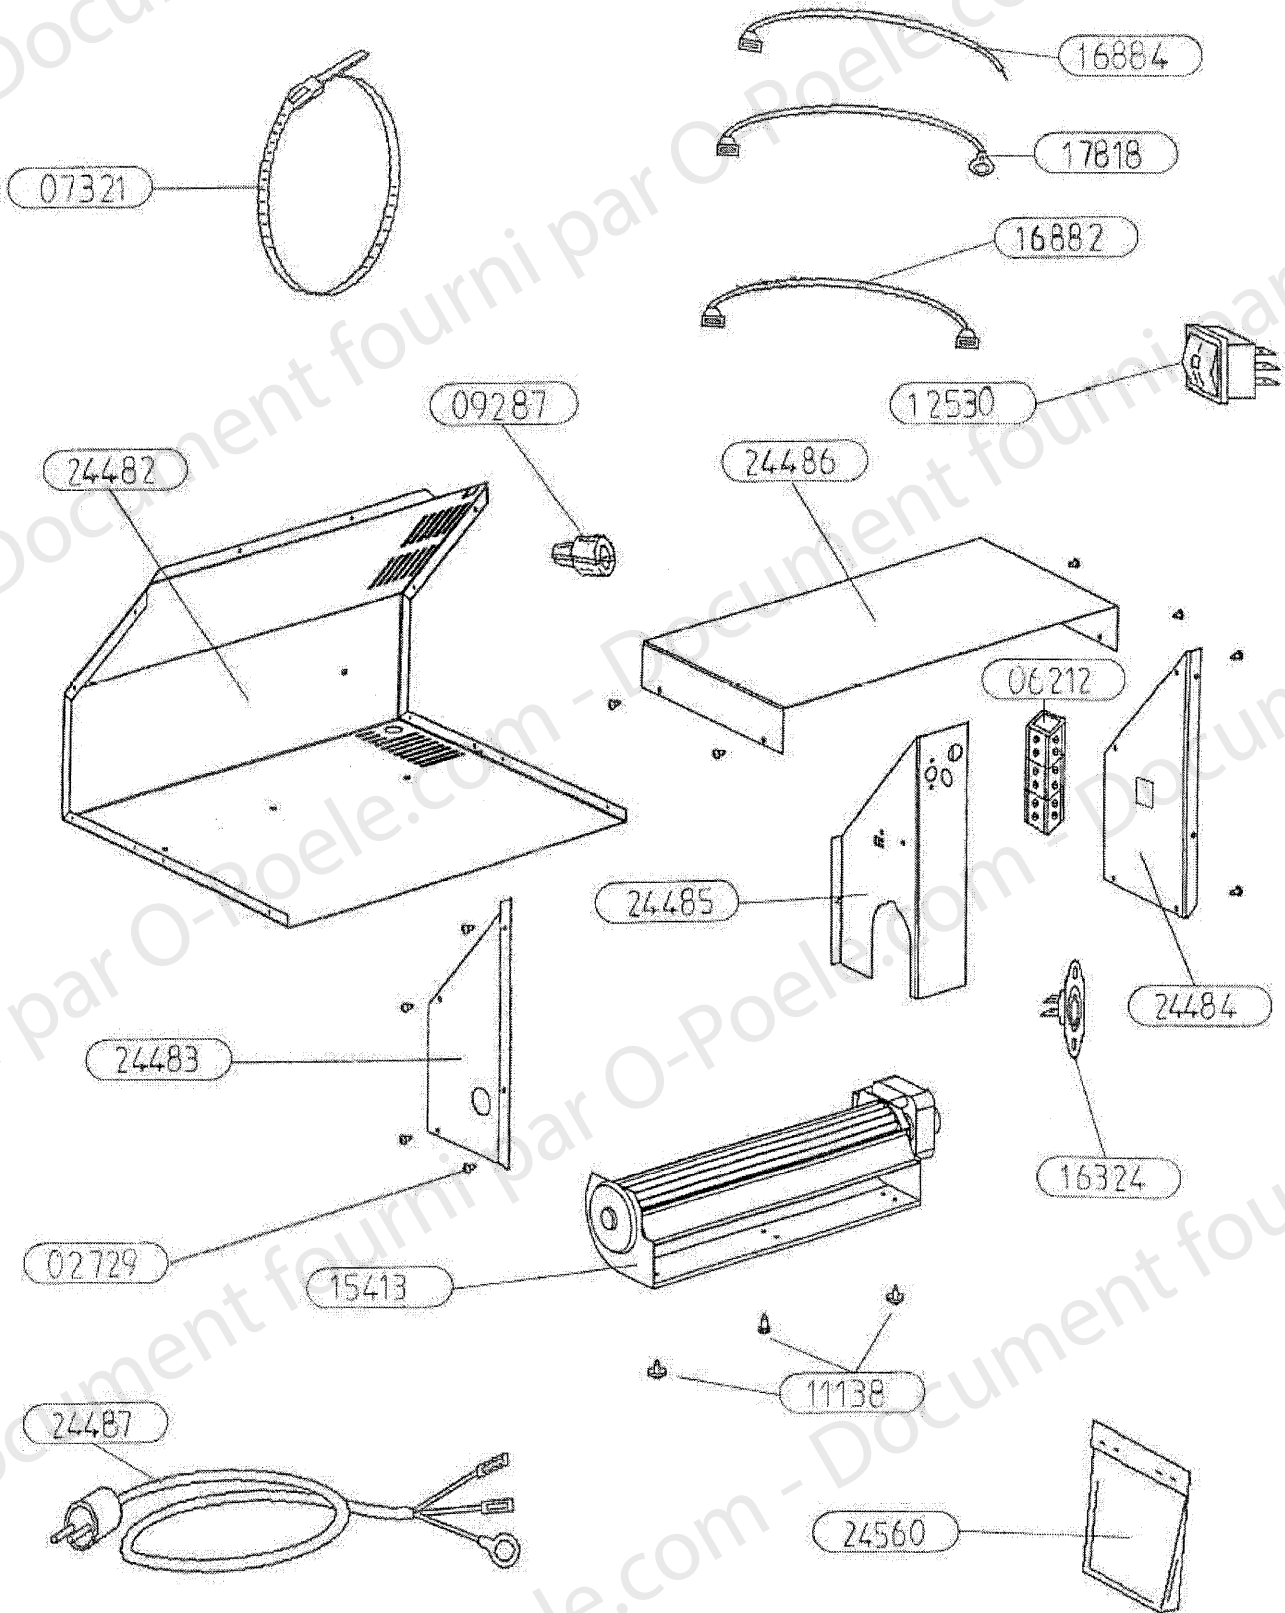

POUR TOUTE COMMANDE DE PIECES D'HABILLAGE,
PRECISER IMPERATIVEMENT LA COULEUR

26423	ES ENJOILIVEUR GAUCHE	1
26422	ES ENJOLIVEUR DROIT	1
26353	MILIEU VOUTE	1
26352	LIAISON GAUCHE	1
26351	LIAISON DROITE	1
26349	SUPPORT AVANT	1
26346	E.S. VOUTE	1
26344	COTE GAUCHE	1
26343	FIXATION GAUCHE	1
26342	COTE DROIT	1
26341	FIXATION DROITE	1
26340	PLAQUE DE FOUR	1
26337	BUCHER	1
26220	DEMI VOUTE GAUCHE	1
26219	DEMI VOUTE DROITE	1
26153	ARRIERE HAUT	1
26152	SUPPORT ARRIERE	1
26078	BANDEAU	1
26077	AILETTE	1
26070	PROTECTION GAUCHE	1
26067	ARRIERE TURBO	1
26066	PROTECTION DROITE	1
26062	PLAQUE DE SOL	1
25219	PROTECTION DE SOL	1
18494	BUTEE	2
CODE ARTICLE	DESIGNATION	QTE

OSUPRA

POELE A BOIS FT: TECNIS
OSLO 110646 - 110647 - 110648 - 110649

ENSEMBLE PORTE
EDITION 12/2006

POUR TOUTE COMMANDE DE PIECES D'HABILLAGE,
PRECISER IMPERATIVEMENT LA COULEUR

26264	VITRE 356x335x3	1
26261	ES. POIGNEE	1
26259	DEFLECTEUR BAS	1
26258	FIXE VITRE	3
26164	PORTE FONTE	1
18739	DOUILLE	1
16396	VIS AUTOTARAUDEUSE CHC	6 non vu
10762	VIS CHC M6x16	1 non vu
10113	JOINT RECTANGULAIRE 8x14	2.3m non vu
04093	JOINT PLAT 10x2	1.6m non vu
03303	RONDELLE ONDUFLEX	1 non vu
CODE ARTICLE	DESIGNATION	QTE

OSUPRA

TURBO 2

KIT
EDITION 08/05

OSUPRA

TURBO 2

KIT
EDITION 08/05

24560	SACHET VISSERIE	1
24531 non vu	ENSEMBLE MONTE TURBO 2	/
24487	CABLE D'ALIMENTATION	1
24486	CAPOT DE CARTER	1
24485	PROTECTION DU MOTEUR	1
24484	COTE DROIT DU CARTER	1
24483	COTE GAUCHE DU CARTER	1
24482	CARTER DE TURBINE	1
17818	FIL TERRE	1g 400
16884	FIL BRUN	1g 240
16882	FIL ROUGE	1g 320
16324	THERMOSTAT DISQUE 40°	1
15413	VENTILATEUR TANGENTIEL	1
12530	INVERSEUR UNIPOLAIRE	1
11138	VIS A TOLE HEXAGONALE	3
09287	SERRE-CABLE	1
07321	COLLIER DE FIXATION	1
06212	BORNIER	1
02729	VIS A TOLE CBL POZI	13
REPERE	DESIGNATION	OTE