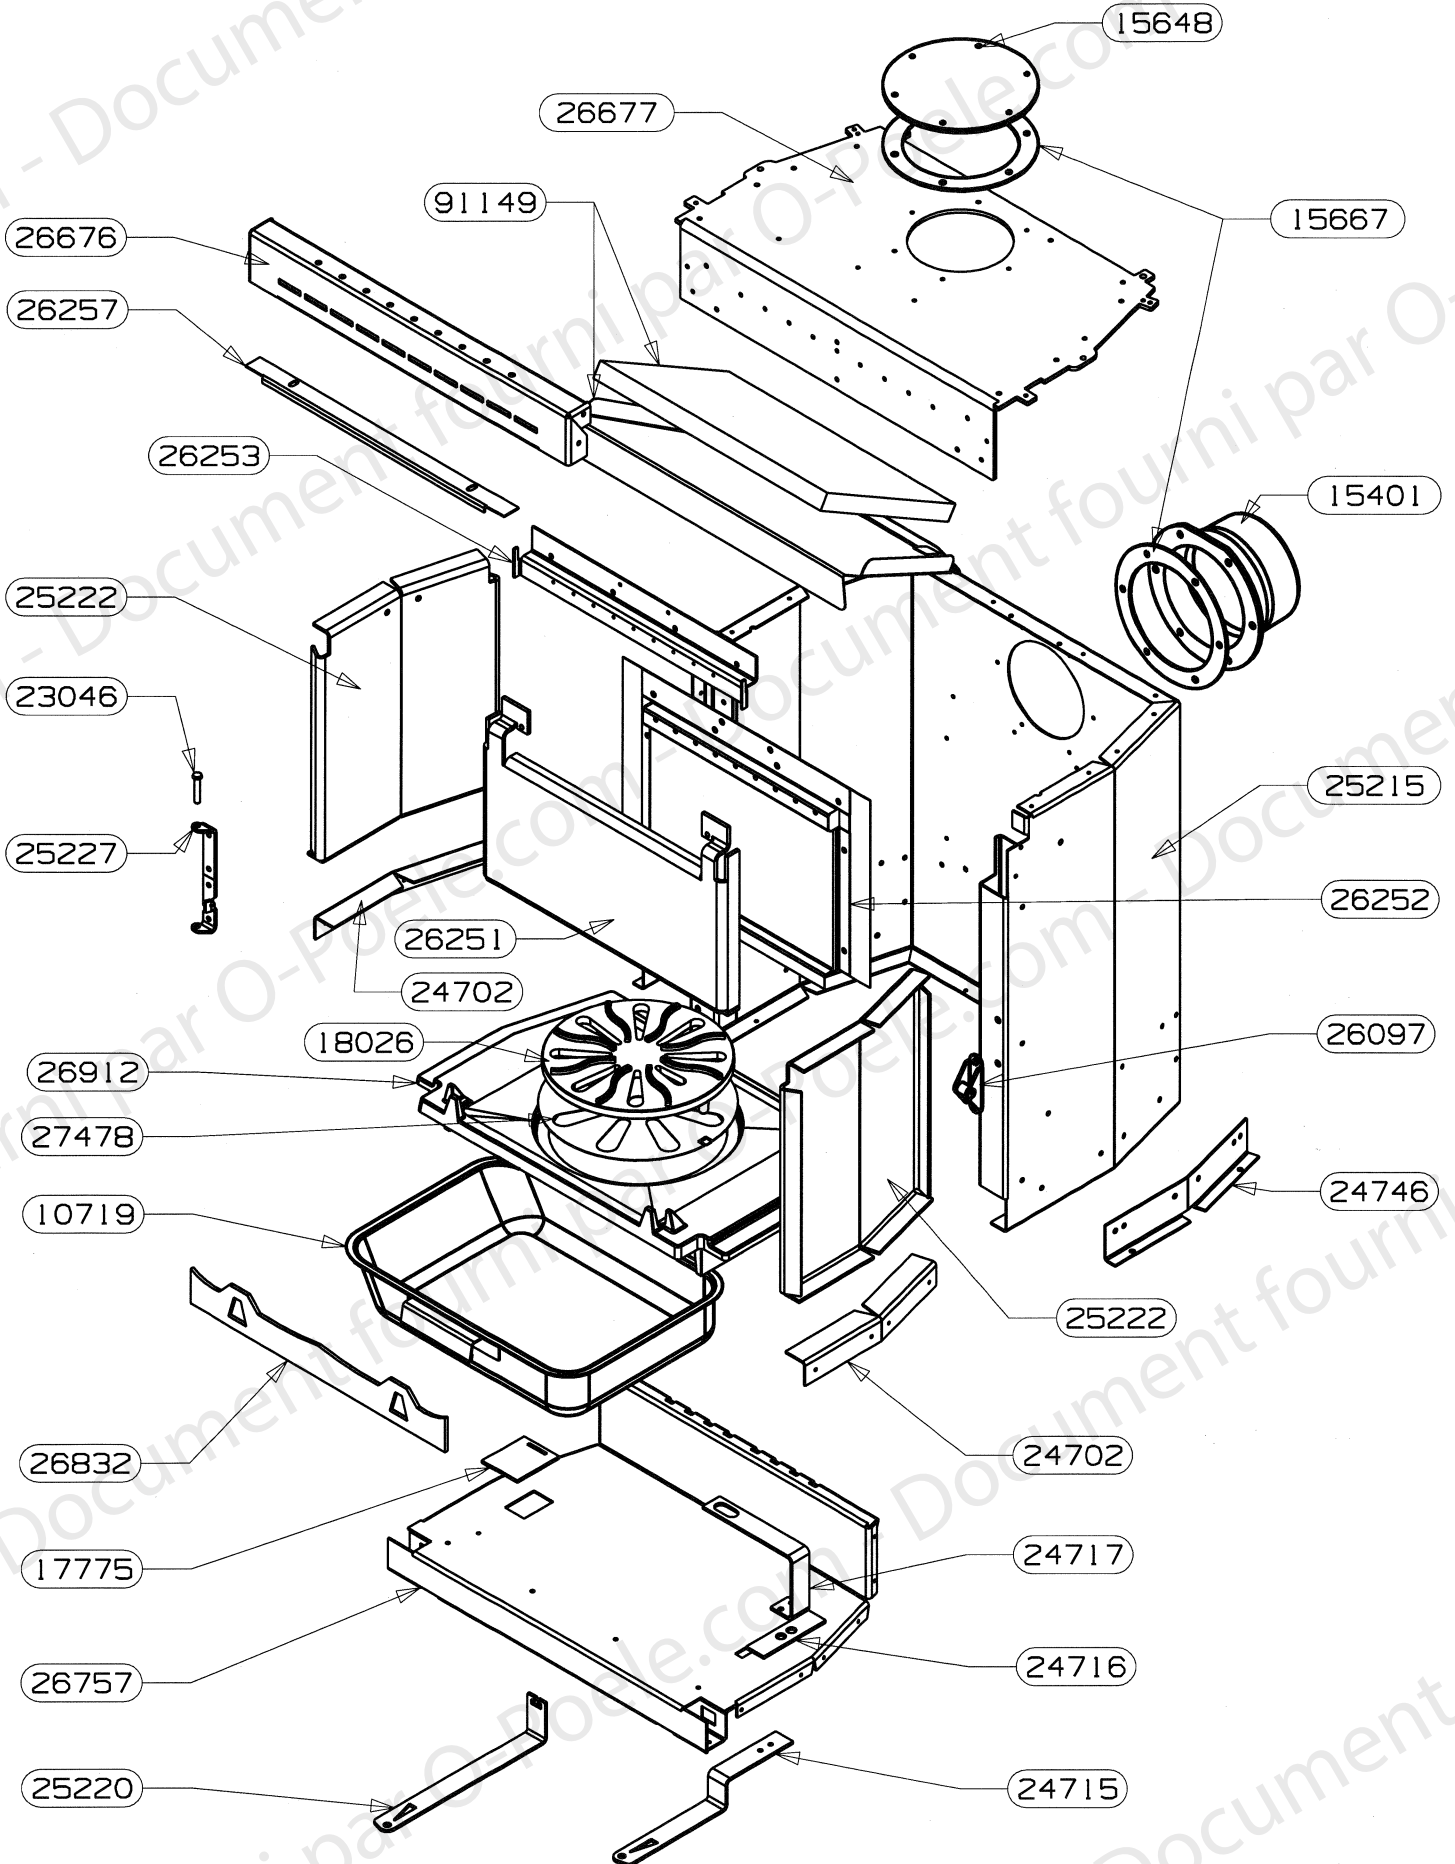

OSUPRA

POELE A BOIS FT: TECNIS
OSLO 110646 - 110647 - 110648 - 110649

ENSEMBLE FOYER
EDITION 02/2009